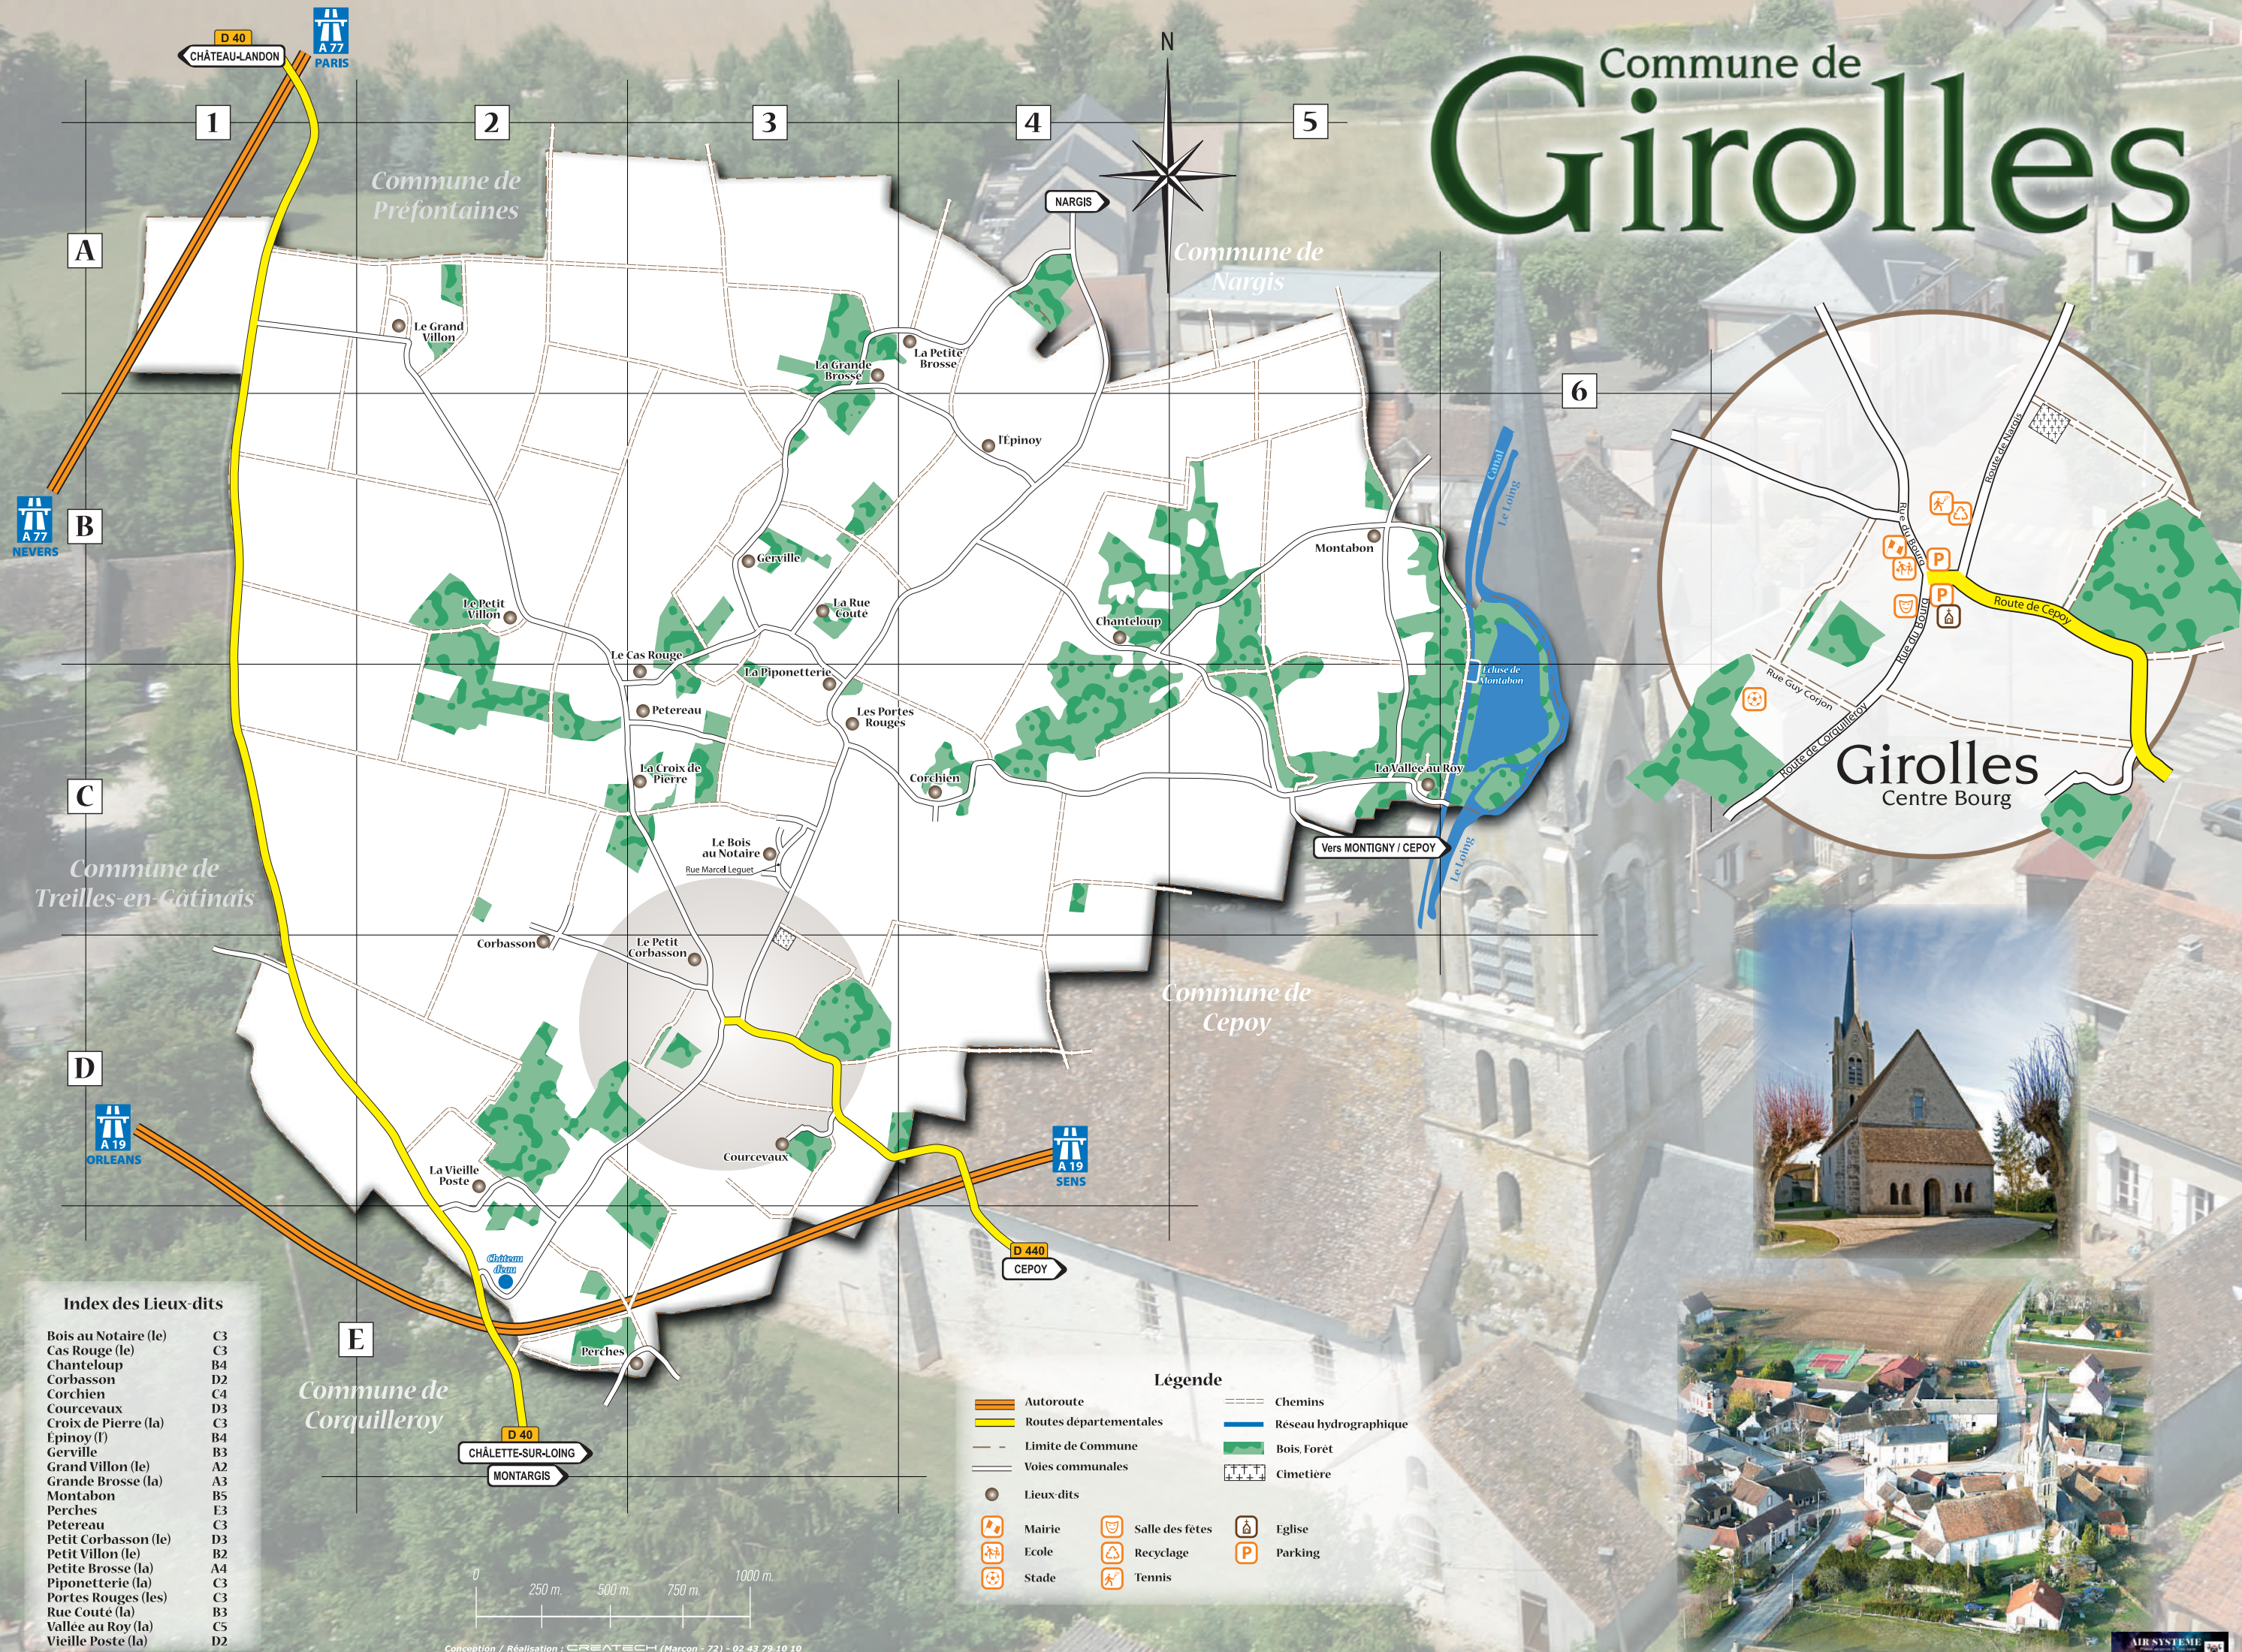

Commune de Girolles

Index des Lieux-dits

Bois au Notaire (le)	C3
Cas Rouge (le)	C3
Chanteloup	B4
Corbasson	D2
Corchien	C4
Courcevaux	D3
Croix de Pierre (la)	C3
Epinoy (l)	B4
Gerville	B3
Grand Villon (le)	A2
Grande Brosse (la)	A3
Montabon	B5
Perches	E3
Petereau	C3
Petit Corbasson (le)	D3
Petit Villon (le)	B2
Petite Brosse (la)	A4
Piponetterie (la)	C3
Portes Rouges (les)	C3
Rue Coute (la)	B3
Vallee au Roy (la)	C5
Vieille Poste (la)	D2

Légende

Autoroute	Chemins
Routes départementales	Réseau hydrographique
Limite de Commune	Bois, Forêt
Voies communales	Cimetière
Lieux-dits	Mairie
Mairie	Salle des fêtes
Ecole	Recyclage
Stade	Eglise
Tennis	Parking