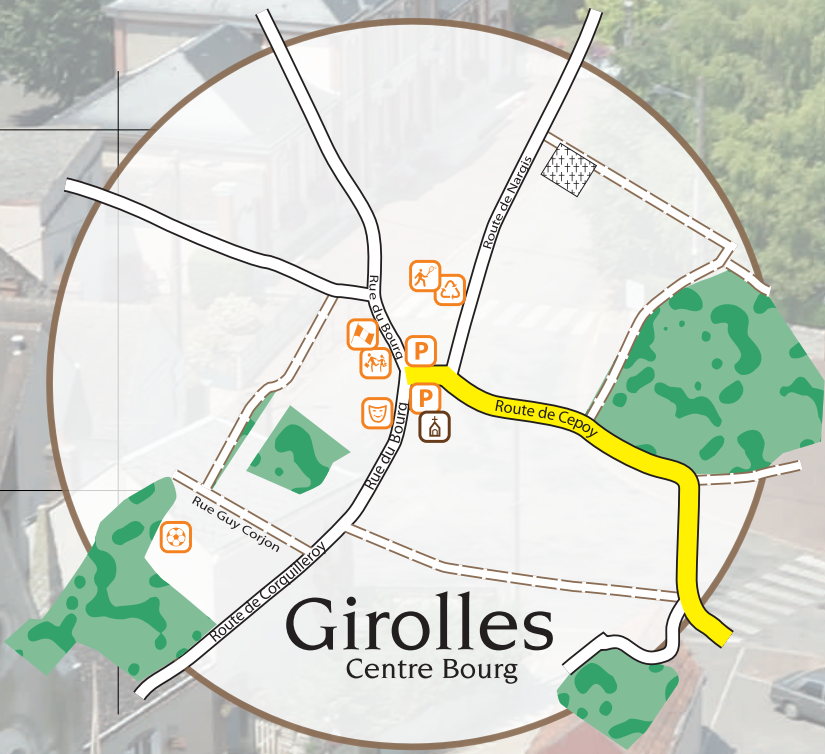

Commune de Girolles

Index des Lieux-dits

Bois au Notaire (le)	C3
Cas Rouge (le)	C3
Chanteloup	B4
Corbasson	D2
Corchien	C4
Courcevaux	D3
Croix de Pierre (la)	C3
Epinoy (l)	B4
Gerville	B3
Grand Villon (le)	A2
Grande Brosse (la)	A3
Montabon	B5
Perches	E3
Petereau	C3
Petit Corbasson (le)	D3
Petit Villon (le)	B2
Petite Brosse (la)	A4
Piponetterie (la)	C3
Portes Rouges (les)	C3
Rue Coute (la)	B3
Vallee au Roy (la)	C5
Vieille Poste (la)	D2

Légende

Autoroute	Chemins
Routes départementales	Réseau hydrographique
Limite de Commune	Bois, Forêt
Voies communales	Cimetière
Lieux-dits	Mairie
Mairie	Salle des fêtes
Ecole	Recyclage
Stade	Eglise
Tennis	Parking